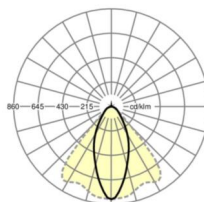

параметры

номер заказа	19422004130
код EAN	4020863401802
номер таможенного тарифа	94051190
Знак прохождения контроля	IP 64, класс защиты I, ENEC10 VDE, F, D, HACCP DIN10500/Food/IFS-пригодность для применения/BRC, Indoor, CE
Степень ударопрочности IK	IK03 (-20°C bis 25°C)
Температура окружения	ta -20°C в 25°C
Гарантийный срок	5 лет
Государственные программы поддержки	BEG - государственные субсидии для энергосберегающих зданий (действительна только для Германии)

электротехника

Балласт	Электронный драйвер (1 штука)
Мощность системы	68W
сетевое напряжение	230V/50Hz
автоматический предохранитель (пусковой ток)	10 штук/B10, 16 штук/B16, 10 штук/C10, 16 штук/C16
класс энергосбережения/Источник света	C

Оптика

Оснастка	LED, цветопередача/оттенок света CRI ≥ 80 / 3000K
Допуск для координаты цветности (MacAdam)	3SDCM
Фотобиологическая безопасность (светильник)	RG1
Номинальный световой поток	11325lm
Срок службы LED	50000h L80/B10 (Tq 25°C)
светоотдача светильников	166lm/W
Угол излучения	40° (C0) / 85° (C90)
UGR поп./вдоль	21.0 / 23.0

DEEP-LINK

<https://www.regiolux.de/ru/article/19422004130>

Ссылка	LED 12000lm 830
ηLB	100 %
Φ ↓/↑	99 % / 1 %
UGR поп./вдоль	21.0 / 23.0