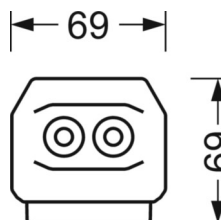

DEEP-LINK

<https://www.regiolux.de/ru/article/19422004130>

Ссылка	LED 12000lm 830
ηLB	100 %
Φ ↓/↑	99 % / 1 %
UGR поп./вдоль	21.0 / 23.0

Механика

цвет корпуса	белый стандартный для электротехники RAL 9016
размеры (LxWxH/DxH)	1531mm x 55mm x 37mm
вес (нетто)	1.9kg
Вид монтажа	сборка трековых систем, световая структура

размеры

L	1531 mm	Длина
В	55 mm	Ширина
Н	37 mm	Высота